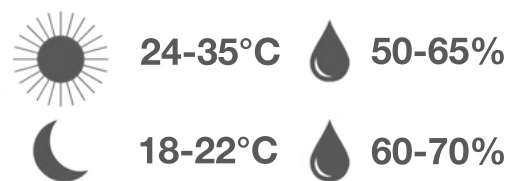

Testudo marginata

Tortue bordée

RÉPARTITION

MOEURS

STATUT DE PROTECTION

II A

TEMPÉRATURE

ALIMENTATION

OBSERVATIONS

C'est la plus grande tortue terrestre d'Europe. Elle a la particularité d'avoir les écailles marginales en forme de jupe. La couleur sombre de sa carapace l'aide à se réchauffer au soleil dans la matinée, puis elle se retire à l'ombre dans les heures les plus chaudes de la journée.

BIOTOPE : Garrigues, maquis et forêts d'Albanie, Grèce et Sicile.

TAILLE : Entre 25 et 30 cm.

REPRODUCTION : Ovipare, jusqu'à 5 à 10 oeufs par ponte. Entre 1 et 2 pontes par an.