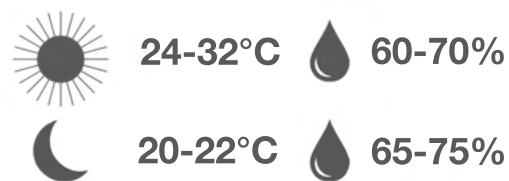

Zamenis situla

Serpent léopard

RÉPARTITION

MOEURS

STATUT DE PROTECTION

TEMPÉRATURE

ALIMENTATION

OBSERVATIONS

C'est le plus coloré des serpents européens. Il existe des formes géographiques lignées. Elle habite les zones ensoleillées du sud de l'Italie jusqu'au Caucase. Peu prolifique, c'est une espèce rare tant dans la nature où elle est intégralement protégée qu'en terrarium. Les récents changement de classification la nomme désormais *Zamenis situla*.

BIOTOPE : Zones boisées, plaines et collines du Sud de l'Europe.

TAILLE : Jusqu'à 90 cm.

REPRODUCTION : Ovipare, de 2 à 5 oeufs par ponte. Une seule ponte par an.