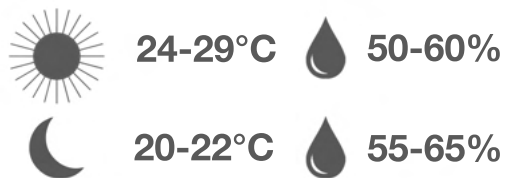

ALIMENTATION