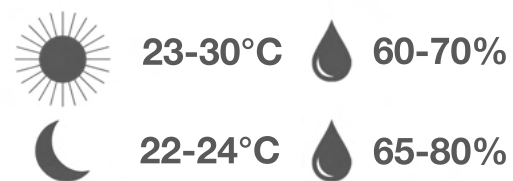

Phelsuma laticauda laticauda

Gecko poudre d'or

RÉPARTITION

MOEURS

STATUT DE PROTECTION

II B

TEMPÉRATURE

ALIMENTATION

OBSERVATIONS

Ce gecko diurne originaire de Madagascar est un des *Phelsuma* les plus richement colorés. Cette espèce a été introduite avec succès aux Comores, Réunion et Hawaï. Territorial, un seul mâle règne sur un petit harem de femelles. Rapide et véloce, ce lézard à la peau délicate se manipule avec une grande précaution.

BIOTOPE : Forêts et zones rurales du Nord de Madagascar.

TAILLE : Entre 9 et 14 cm.

REPRODUCTION : Ovipare, 1 à 2 oeufs par ponte et jusqu'à 5 pontes par an.